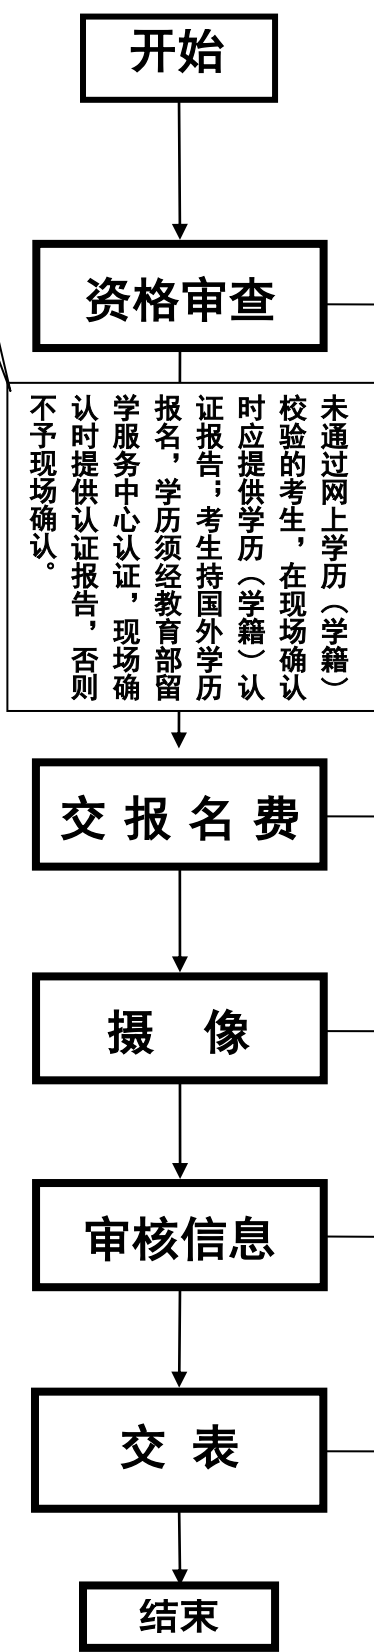

西安交通大学 2018 年硕士研究生招生现场确认相关事宜

一. 现场确认时间地点：兴庆校区宪梓堂一楼大厅（南门向西约 100 米）

11 月 9 日—11 日（逾期不再补办）

每天上午：8：30—11：30，下午：2：00—5：00

二. 现场确认流程：

- 所有考生提供身份证和网报信息表，还须根据下列身份提供相应材料：
- 1 应届本科毕业生（含成人应届）：学生证（经完整注册）原件。延长学制的考生还须出示学校教务部门证明；自学考试和网络教育应届本科毕业生，须出具颁发毕业证书的省级高等教育自学考试办公室或网络教育高校出具的相关证明；“退役大学生士兵专项计划”的考生还应提交本人《入伍批准书》和《退出现役证》。
 - 2 往届生：户籍在陕或工作在陕
户籍在陕须提供：学历证、在陕户籍证明原件、复印件；
工作在陕须提供：学历证、在陕工作单位开具的证明、近三个月工资条及劳动合同原件、复印件（缺一不可）等证明材料（MBA，MPA，MEM 考生均按以上要求办理）。
 - 3 除上述要求外，单独考试考生还需提供近四年发表的文章及相关成果；同等学力考生，按我校招生简章要求提供相关支撑材料。否则后果自负。
- 1 暂按 **90 元/人**（现金）交纳报名费（最终以省招办通知为准），获取交费收据。报名手续一经办理，报名费概不退还；
 - 2 到计算机交费处通过网上报名号做交费标记。
- 1 考生提供报名号、身份证、交费收据后进行摄像；
 - 2 领取打印的报名信息表一式两份。
- 1 核对报名信息表信息：姓名、性别、身份证号码、报考类别等；
 - 2 核实无误后签字确认，签字确认后，信息不能再更改。
- 将经核实无误的报名信息表一式两份
一份交研招办（现场交表处），不交表报名无效。
一份自己留存（报考外校考生按招生单位规定办理）

三. 注意事项:

1. 必须选择我校作为报名点的考生类型:

A. 报考我校的本省高校应届本科毕业生（西北农林科技大学、延安大学、陕西理工大学、宝鸡文理学院应届生除外，该校学生应选择其就读学校作为报名点，**已误报我校报名点的考生，请回母校报名点补报名**）；

B. 报考我校且户籍或工作单位在陕的往届生（须提供相关证明）；

C. 报考我校的单独考试（含强军计划）、艺术硕士（135100）及同等学力考生。

D. 报考省外高校的我校（含城市学院）应届本科毕业生；